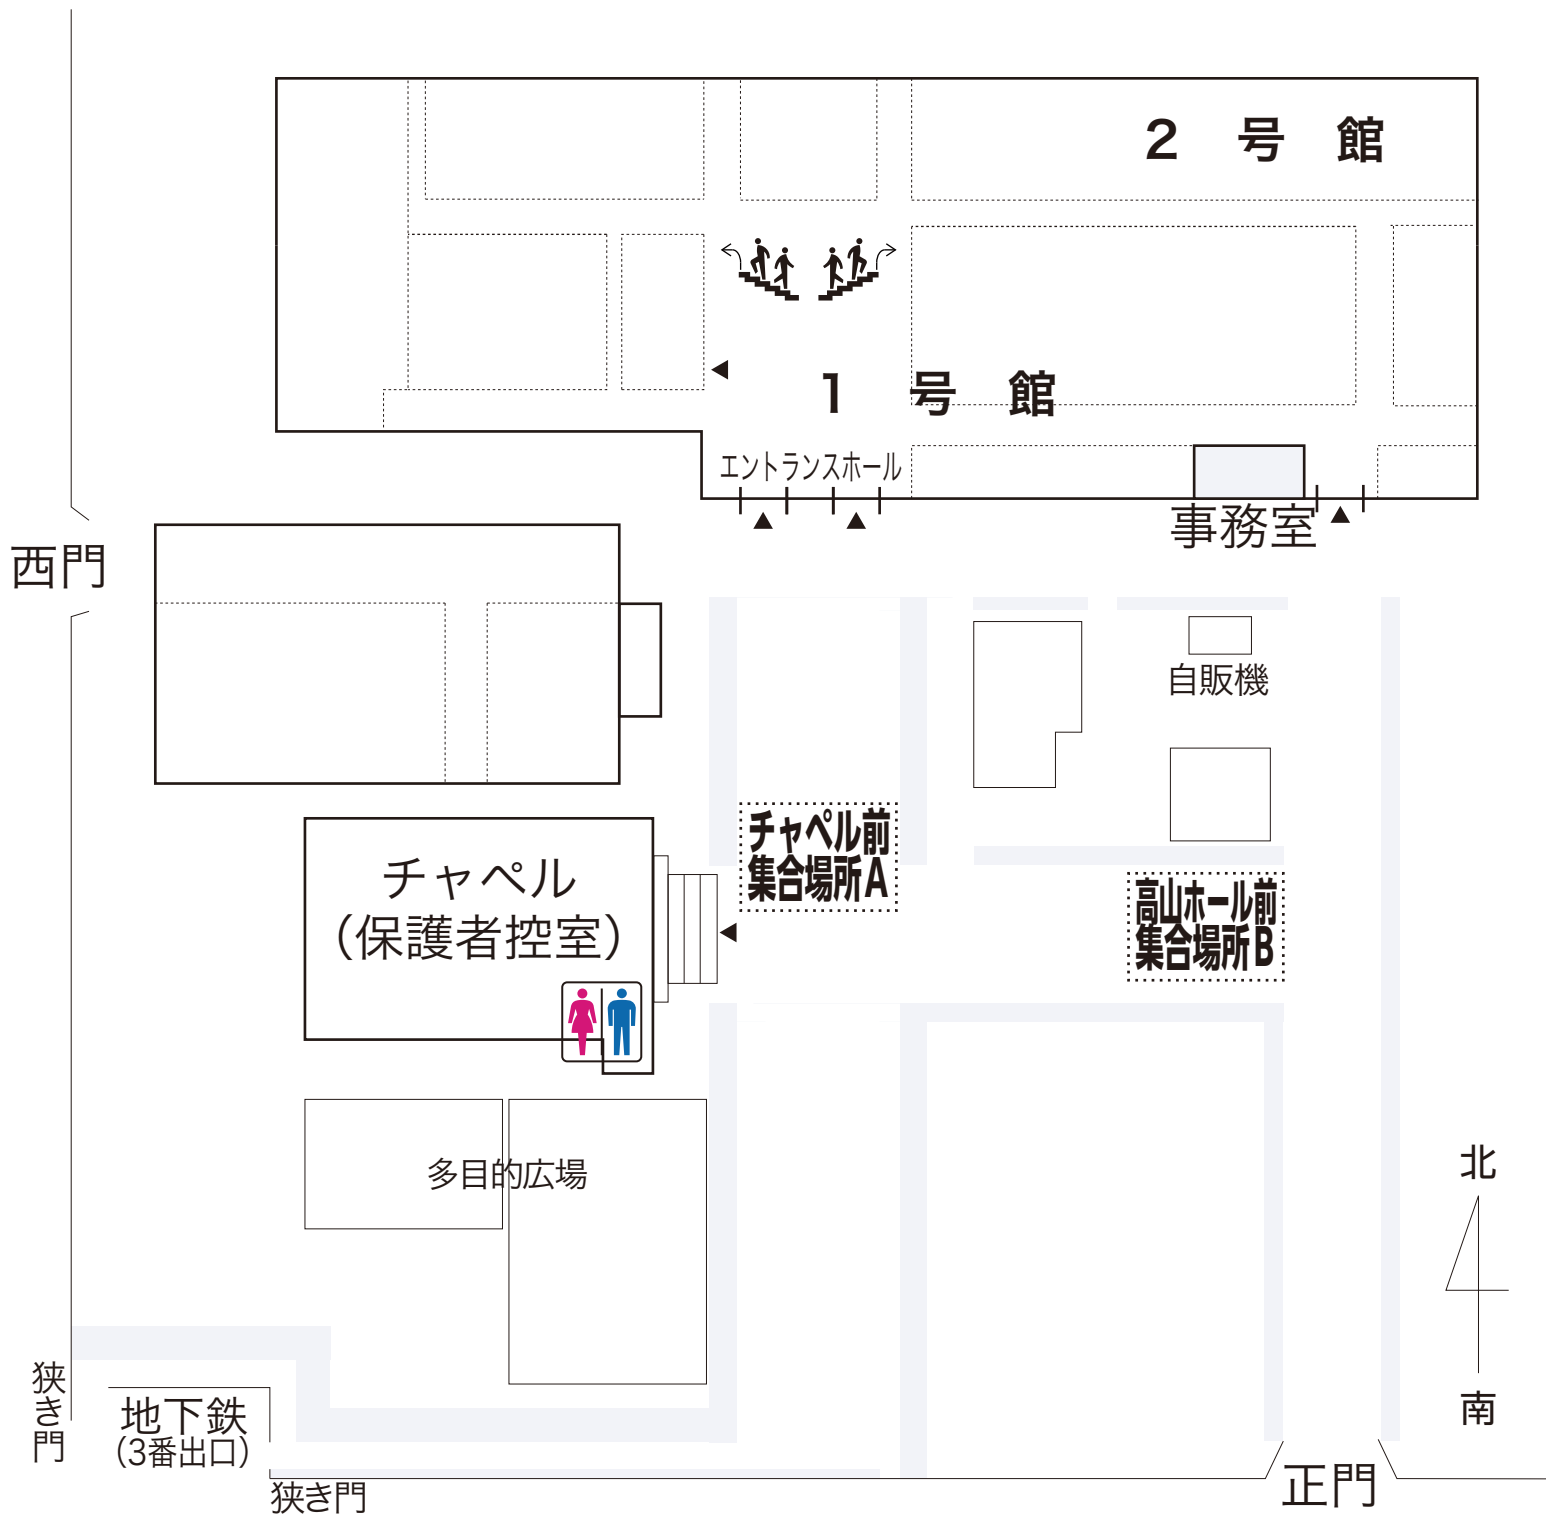

## 試験終了後の誘導について

一般入学試験の受験生は、筆記試験終了後にチャペル前集合場所（裏面案内図A）または高山ホール前集合場所（裏面案内図B）まで誘導します。

なお、混雑を避けるため試験教室ごとに時間差を設けて誘導します。集合場所への到着予定時刻は以下の表をご確認ください。

密集を避けるため、集合場所到着時刻の直前までは集合場所から離れた場所（裏面案内図の待機場所など）で待機していただきますようご協力をお願いします。

また、砂田橋駅が大変混雑いたしますので、地下鉄をご利用の方は集合後お早めに砂田橋駅にご移動ください。

集合場所到着時刻	チャペル前 集合場所A	高山ホール前 集合場所B
12:55～ 13:00頃	6881～7000 7361～7480	7241～7360
13:00～ 13:05頃	7001～7120 6761～6880	7121～7240
13:05～ 13:10頃	6001～6120 6401～6520	6641～6760
13:10～	6121～6400	6521～6640

**※校舎出入り口付近などでお待ちになられますと受験生の誘導の支障になりますので、必ず集合場所付近でお待ちください。**

※グローバル入学試験の受験生は、面接試験終了後に順次エントランスホール前に誘導します。誘導後、受験生に「保護者が待っている人はチャペルに向かってください」と案内しますので、お待ちいただく方はチャペルでそのままお待ちください。

面接試験は順次行いますので、試験終了は13:30～14:30頃となります。

# 校内案内図

保護者控室はチャペルのみです。お手洗いはチャペル1階をご利用ください。  
保護者・付き添いの方は校舎内に入れません。ご用のある方は事務室にお越しく下さい。  
試験終了時、エントランスホール付近または事務室付近での待ち合わせはご遠慮ください。