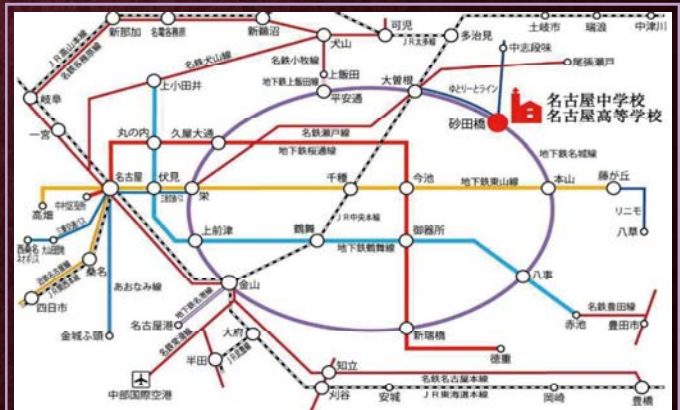

〒461-8676 名古屋市東区砂田橋二丁目1番58号
【交通機関】

地下鉄名城線「砂田橋」下車3番出口すぐ
池下方面から 市バス幹池下「砂田橋」下車
名鉄瀬戸線「守山自衛隊前」下車宮前橋を渡って徒歩7分
※自家用車でのお越しはご遠慮ください

学校法人名古屋学院
名古屋中学校・高等学校
Nagoya Junior & Senior High School

主催：学校法人名古屋学院 名古屋中学校・高等学校 PTA文化部
お問い合わせ：TEL 052-721-5271
ホームページ <http://www.meigaku.ac.jp>